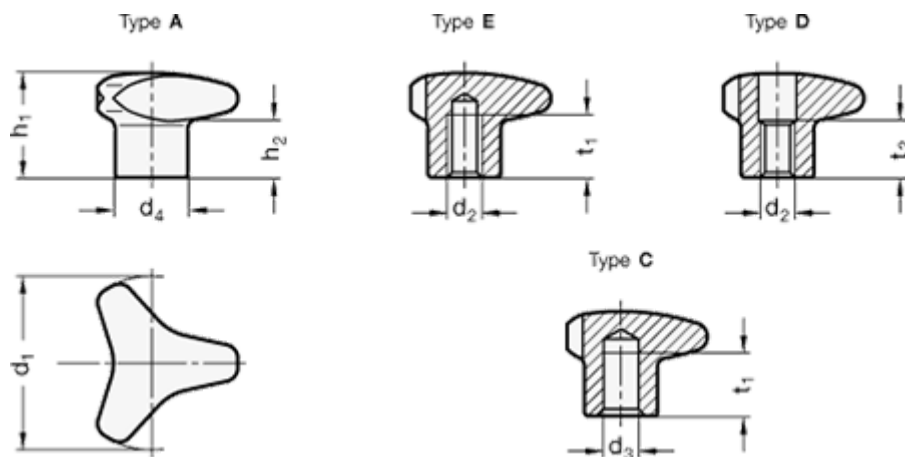

Varenummer: 20534525M5E

Beskrivelse: E+G Stjerneknop - GN 5345-25-M5-E

Mål

d1 = 25

d2 = M5

d3 H7 =

d4 = 12

h1 = 16

h2 = 8

t1 min. =

t2 =

Vægt (g) = 20